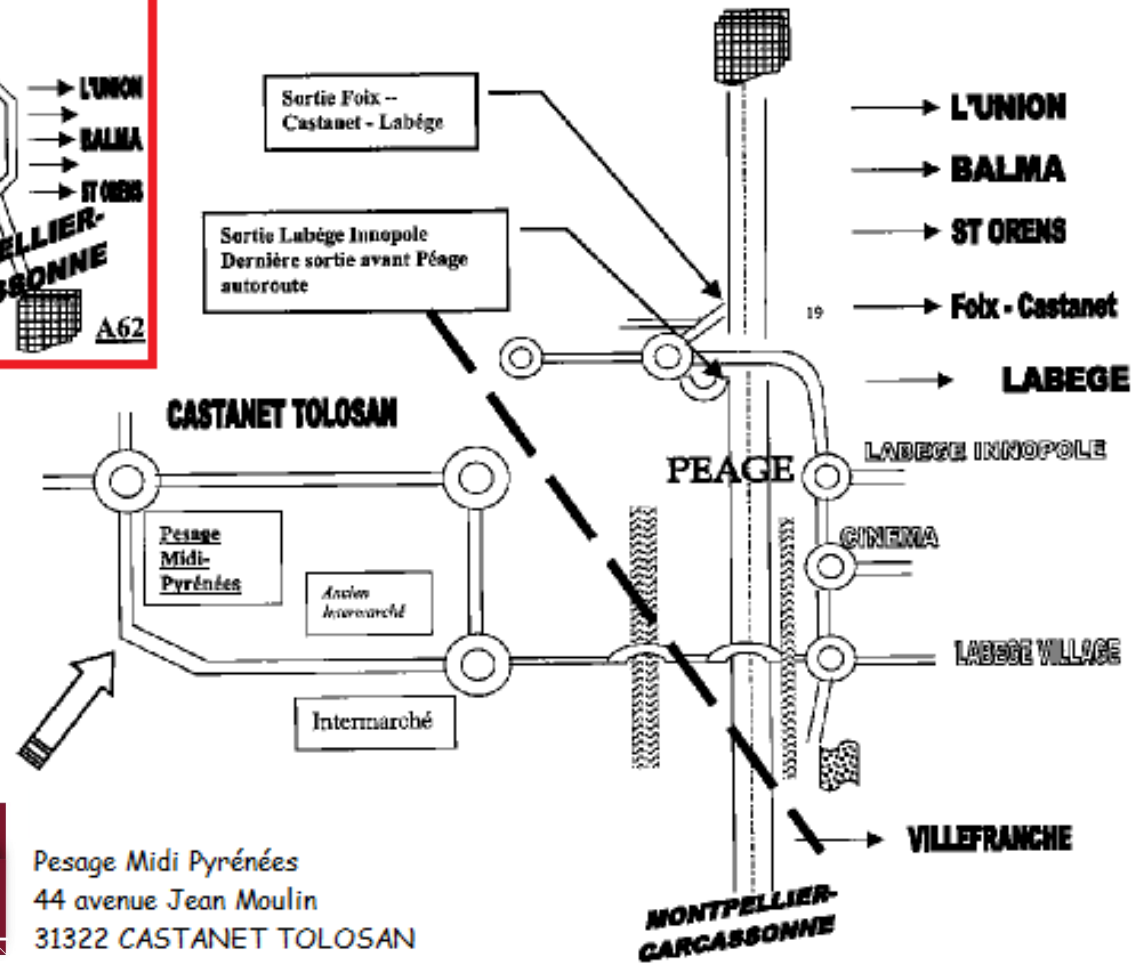

PLAN D'ACCES

Société Pesage Midi Pyrénées

Pesage Midi Pyrénées
44 avenue Jean Moulin
31322 CASTANET TOLOSAN

Ce document à été crée avec Win2pdf disponible à <http://www.win2pdf.com/fr>
La version non enregistrée de Win2pdf est uniquement pour évaluation ou à usage non commercial.