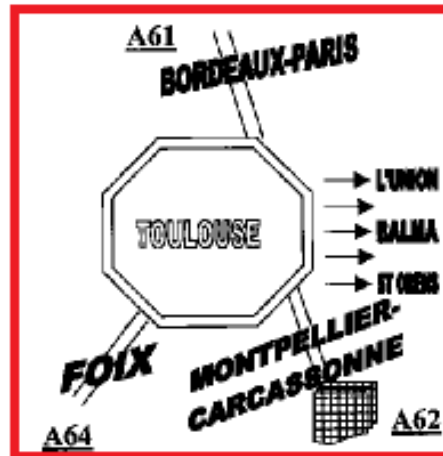

PLAN D'ACCES

Société Pesage Midi Pyrénées

Pesage Midi Pyrénées
44 avenue Jean Moulin
31322 CASTANET TOLOSAN

Ce document à été crée avec Win2pdf disponible à <http://www.win2pdf.com/fr>
La version non enregistrée de Win2pdf est uniquement pour évaluation ou à usage non commercial.